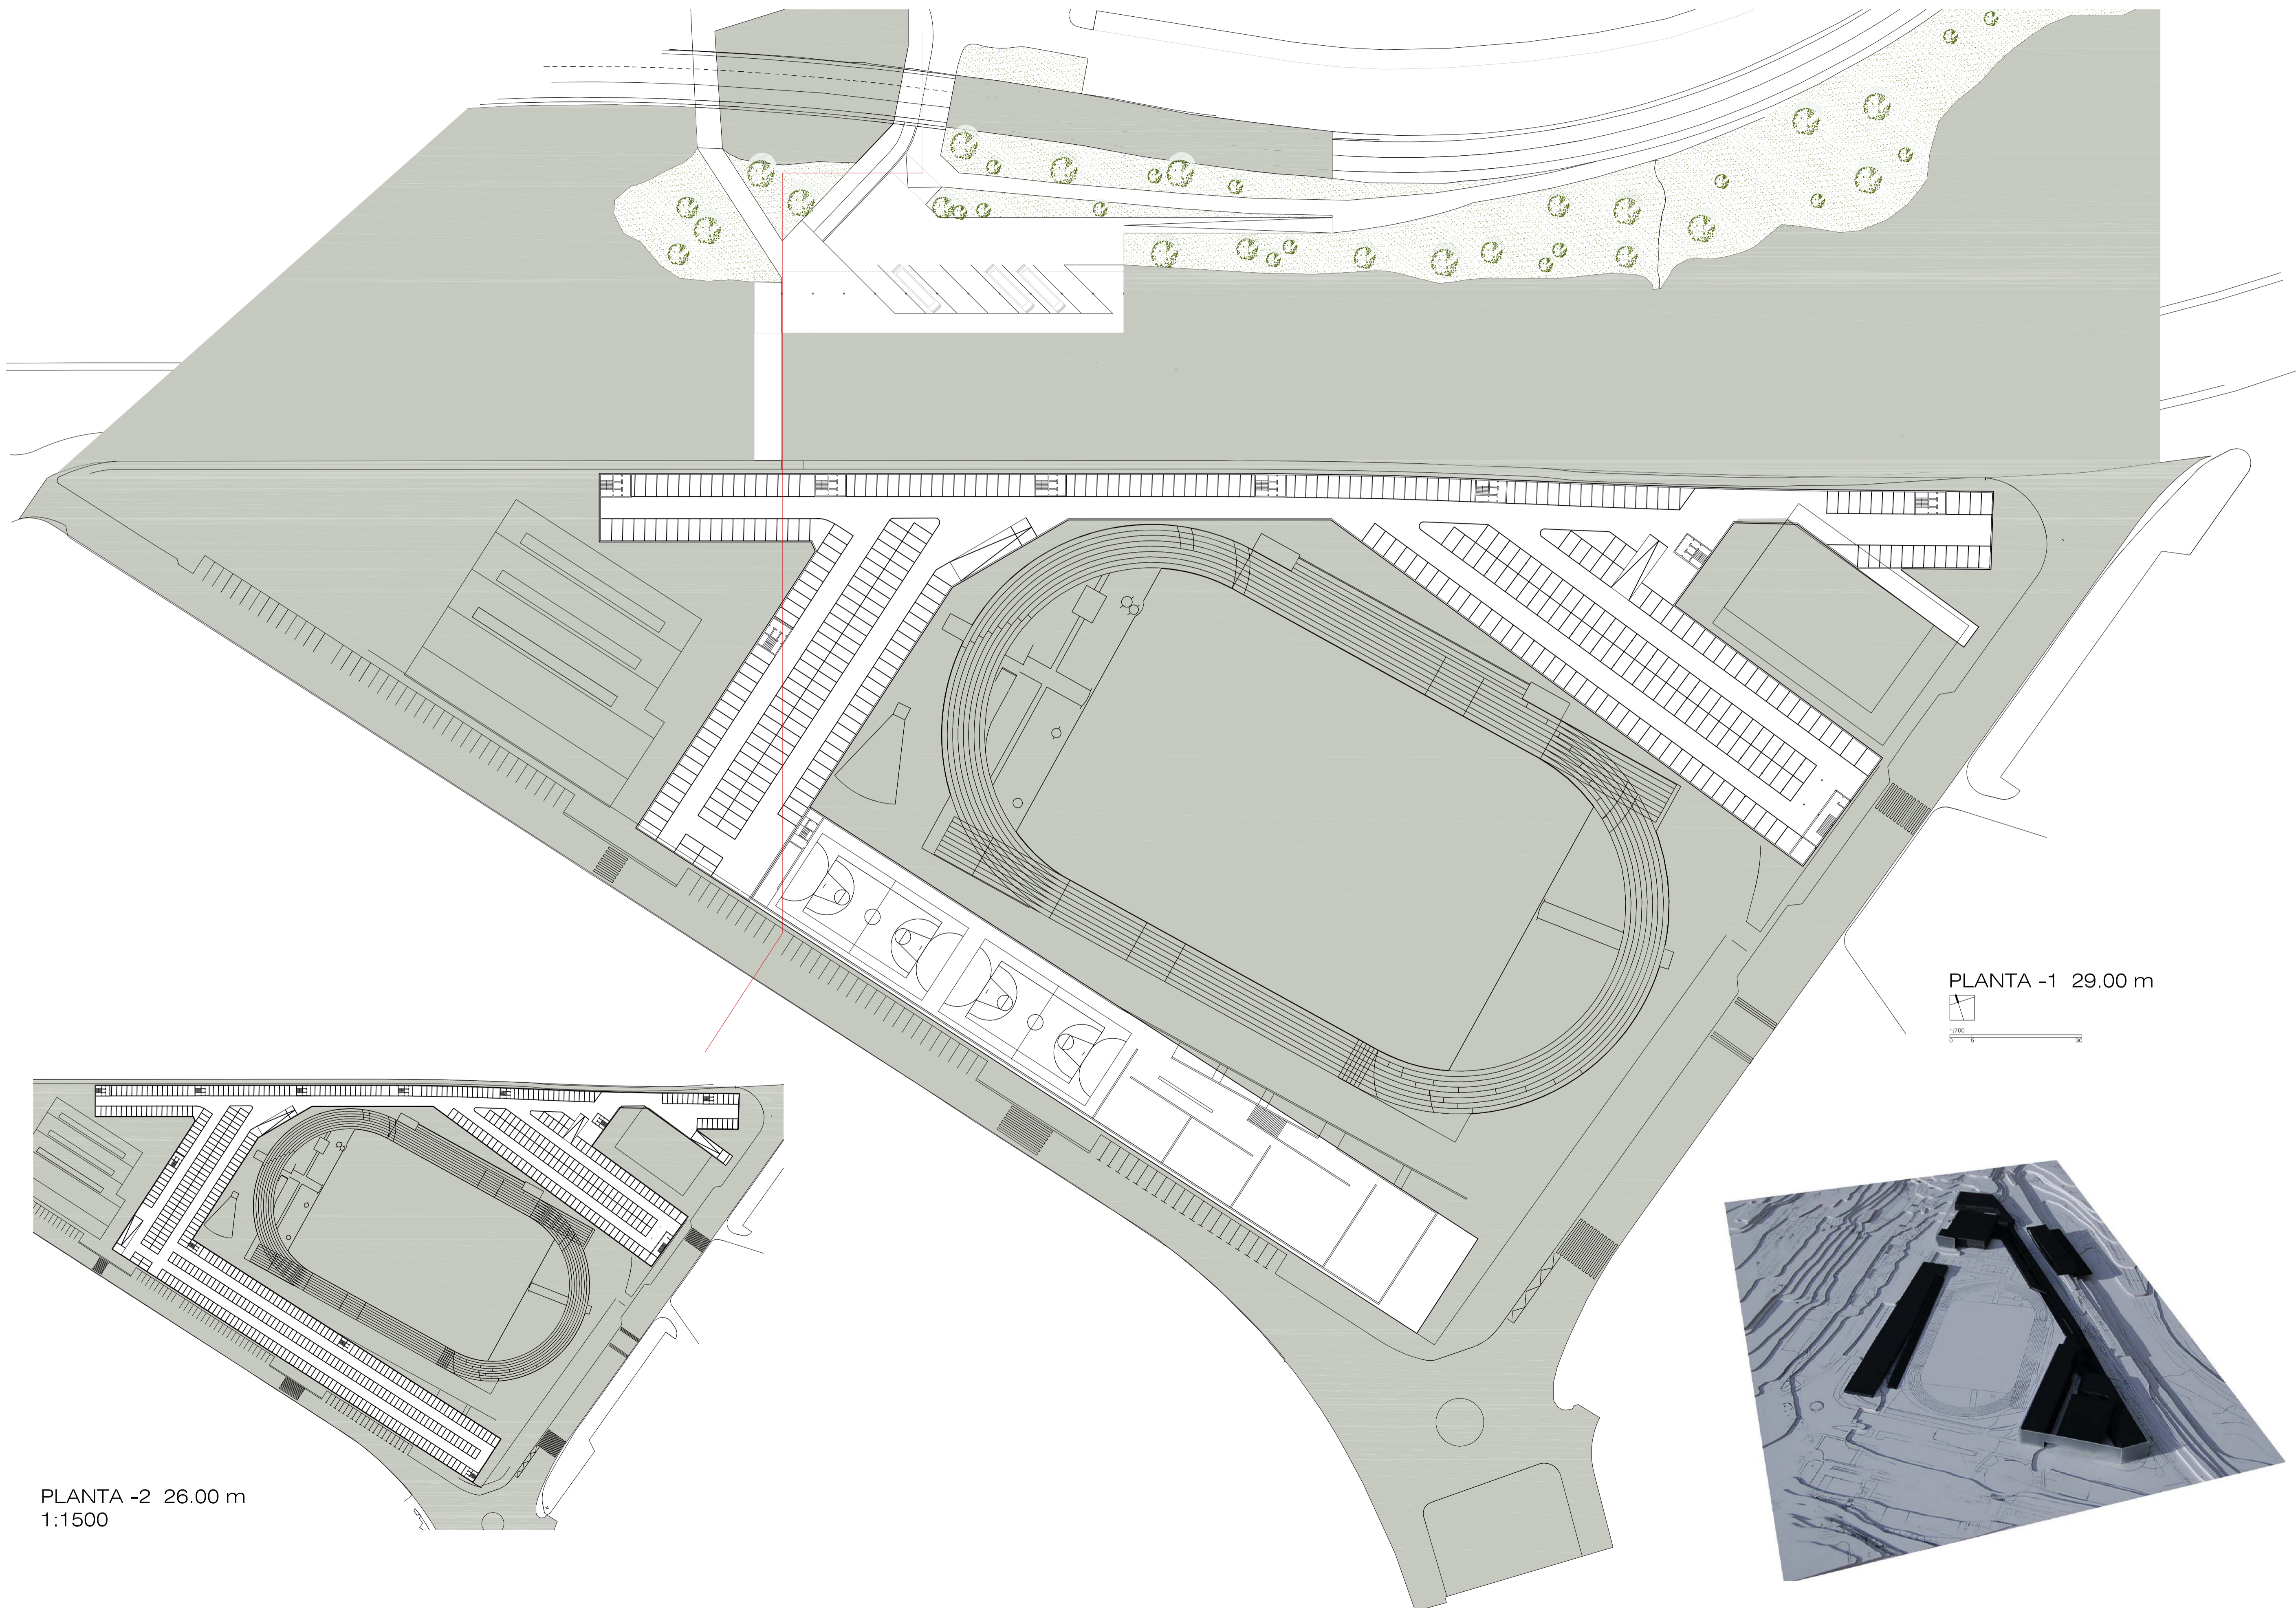

UNIVERSIDADE DA CORUÑA

PLANTA -1 29.00 m

PLANTA -2 26.00 m
1:1500

OPERAÇÃO DE REPRODUÇÃO